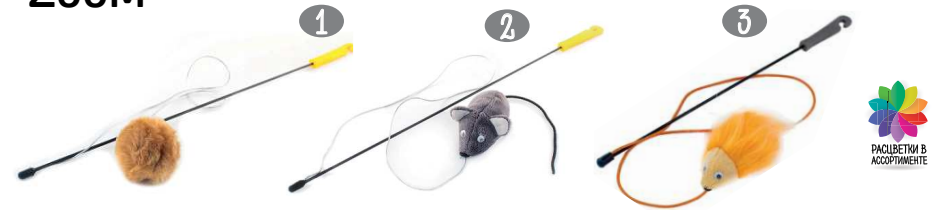

Мягкие игрушки на удочке Zoom

1	RP2415	Игрушка удочка с шуршиком, (ТМ "Zoom")
2	RP2416	Игрушка удочка с мышкой, (ТМ "Zoom")
3	RP2419	Дразнилка удочка с дикобразом на резинке, (ТМ "Zoom")