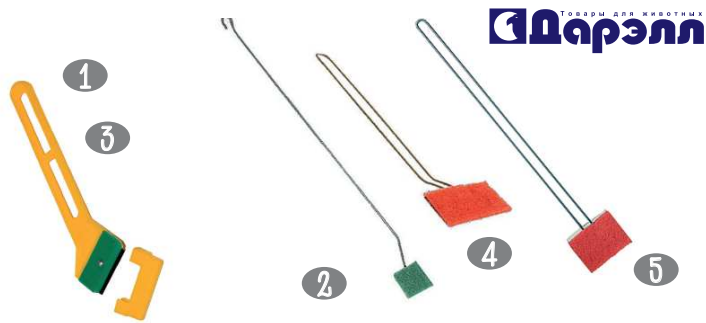

Скребки Дарэлл

1	RP7050	Скребок аквариумный с лезвием
2	RP7051	Скребок аквариумный металлический
3	RP7052	Скребок акв. с лезвием "Блистер"
4	RP7053	Скребок аквариумный металлический ,бол
5	RP7054	Скребок аквариумный металлический 2-х сторонний