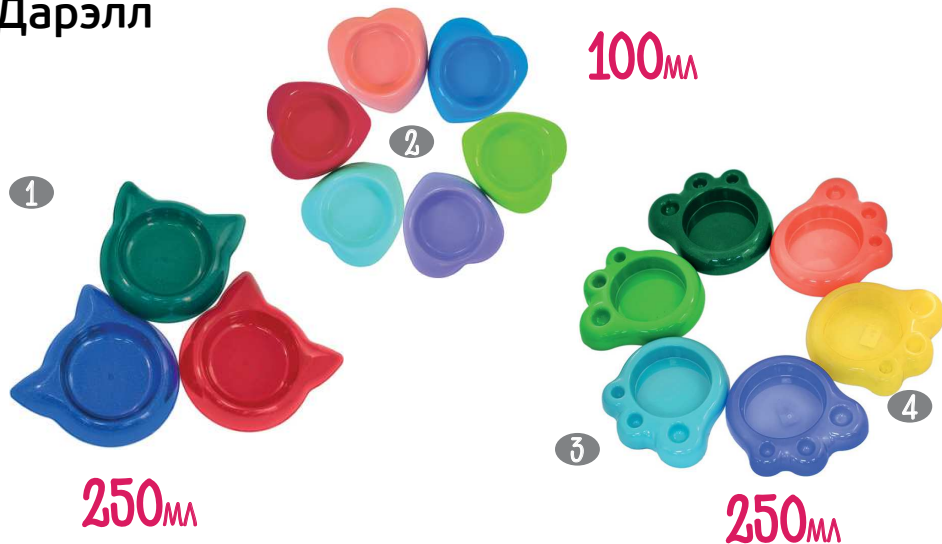

Пластиковые миски оригинальной формы Дарэлл

ТОВАРЫ ДЛЯ ЖИВОТНЫХ
Дарэлл