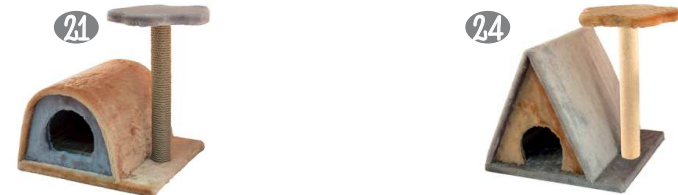

Домики-когтеточки с отделкой из меха ЧИП

21	RP8350	джут	23	RP8351	джут
22	RP8350к	ковролин	24	RP8351к	ковролин