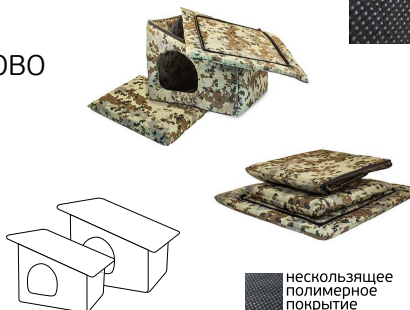

нескользящее полимерное покрытие

3
4
5