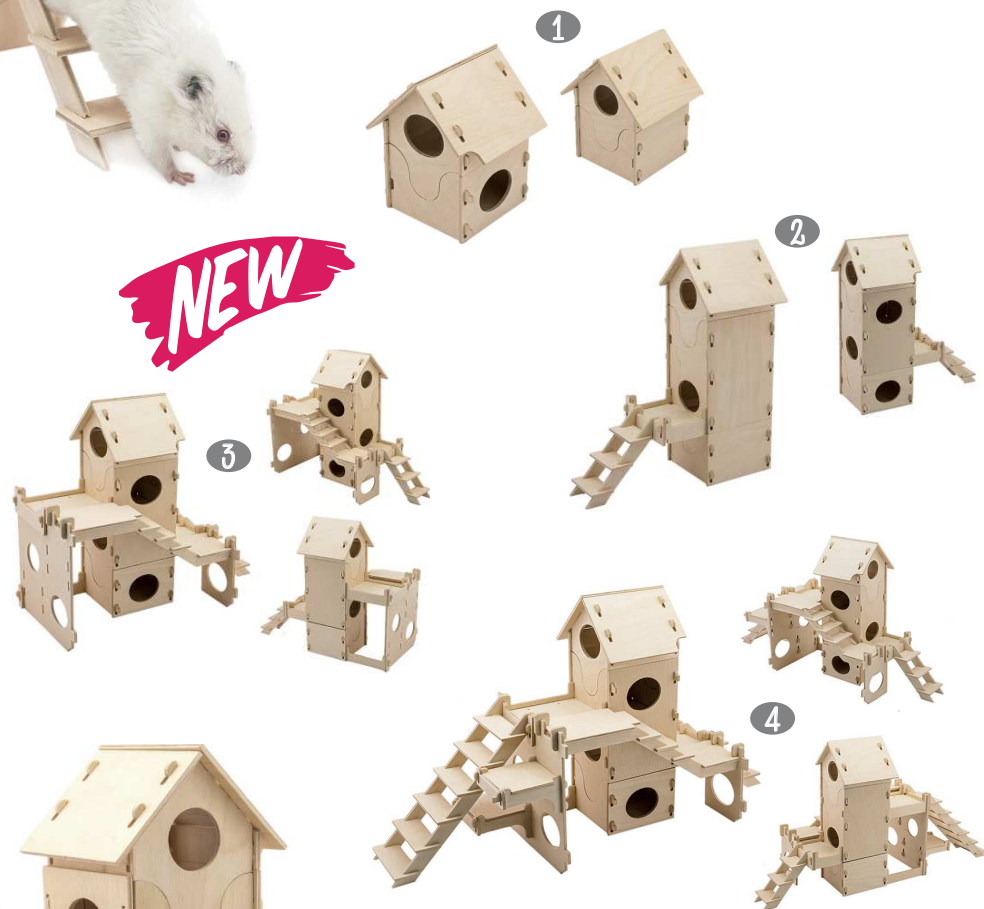

Игрушки из дерева Дарэлл

- 6 RP8515 Игрушка для грызунов начели 24,5*9*h10 см.
7 RP8521 Игрушка для грызунов кубик малый деревянный 10*10*h11,5 см.
8 RP8522 Игрушка для грызунов кубик большой деревянный 12*12*h13,5 см.
9 RP8524 Кубик деревянный 100*100*100 мм
10 RP8525 Игрушка для грызунов "Лабиринт 1" 13,5*8,5*h8,5 см.
11 RP8528 Игрушка для круп. грызунов "Колодец большой" (массив сосна, р-р 23*20*h30см) (TM "Дарэлл")
12 RP8529 Игрушка для грызунов "Колодец" (массив сосна, р-р 12*12*h16 см) (TM "Дарэлл")
13 RP8620 Мостик "Петергоф" 28*8*5
14 RP8625 Мостик д/грызунов "Переправа" (массив сосна, кожа, р-р 31*14*h6см) (TM "Дарэлл")
15 RP8626 Кормушка для грызунов (массив сосна, з-з 30,0*30,0*h24,5 (TM "Дарэлл")
16 RP8621 Тоннель короткий 13*7,5*h6,5
17 RP8622 Тоннель длинный 25*7,5*h6,5

Домики из дерева разборные Дарэлл

Домики изготовлены из фанеры и, благодаря оригинальности конструкции, собираются как детский конструктор, без использования инструмента.

Все домики укомплектованы подробной инструкцией по сборке.

NEW

- 1 8510 Домик разбор. д/грызунов "Малый" (м-л фанера) 11,6x13,2xh15,4см ТМ Дарэлл
- 2 8511 Домик разбор. д/грызунов "Средний" (м-л фанера) 26,8x13,2xh29,5см ТМ Дарэлл
- 3 8512 Домик разбор. д/грызунов "Большой" (м-л фанера) 36,1x15,8xh29,5см ТМ Дарэлл
- 4 8513 Домик разбор. д/грызунов "Гигант" (м-л фанера) 53,5x15,8xh29,5см ТМ Дарэлл