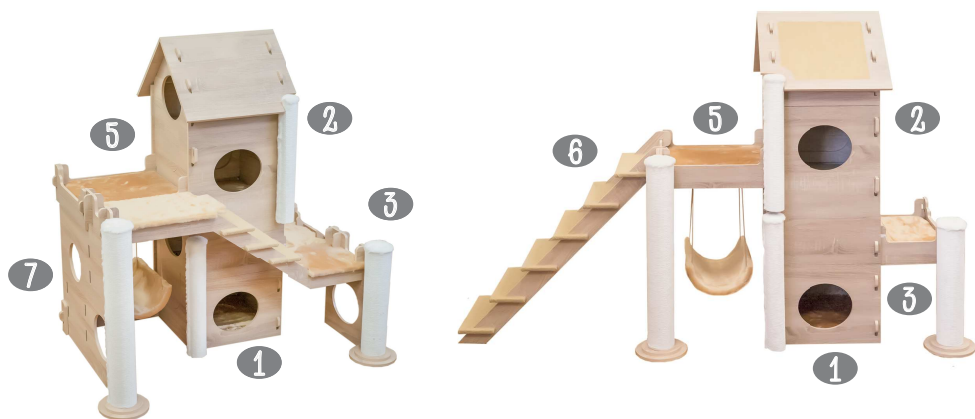

- 1 87701 Собирайка I уровень. Дом базовый с крышей 44*44,8*h59см (ТМ "Zoom")
- 2 87702 Собирайка II уровень. Второй и третий этажи 45*40**h84см (ТМ "Zoom")
- 3 87703 Собирайка II уровень. Полка боковая малая с когтеточкой 70*49*h50см (ТМ "Zoom")
- 4 87704 Собирайка III уровень. Лестница малая 21*10*h55см (ТМ "Zoom")
- 5 87705 Собирайка II-III уровень. Полка боковая большая с когтеточкой и качелью 79*10*h68см (ТМ "Zoom")
- 6 87706 Собирайка III-IV уровень. Лестница большая 31*10*h97см (ТМ "Zoom")
- 7 87707 Собирайка IV-V уровень. Лестница между этажами 99*62*h68см (ТМ "Zoom")

- 1 87701 Собирайка I уровень. Дом базовый с крышей 44*44,8*h59см (ТМ "Zoom")
- 2 87702 Собирайка II уровень. Второй и третий этажи 45*40**h84см (ТМ "Zoom")
- 3 87703 Собирайка II уровень. Полка боковая малая с когтеточкой 70*49*h50см (ТМ "Zoom")
- 4 87704 Собирайка III уровень. Лестница малая 21*10*h55см (ТМ "Zoom")
- 5 87705 Собирайка II-III уровень. Полка боковая большая с когтеточкой и качелью 79*10*h68см (ТМ "Zoom")
- 6 87706 Собирайка III-IV уровень. Лестница большая 31*10*h97см (ТМ "Zoom")
- 7 87707 Собирайка IV-V уровень. Лестница между этажами 99*62*h68см (ТМ "Zoom")
- 8 87708 Собирайка VI-VII уровень. Полки настенные с когтеточкой 59*40*h58см (ТМ "Zoom")