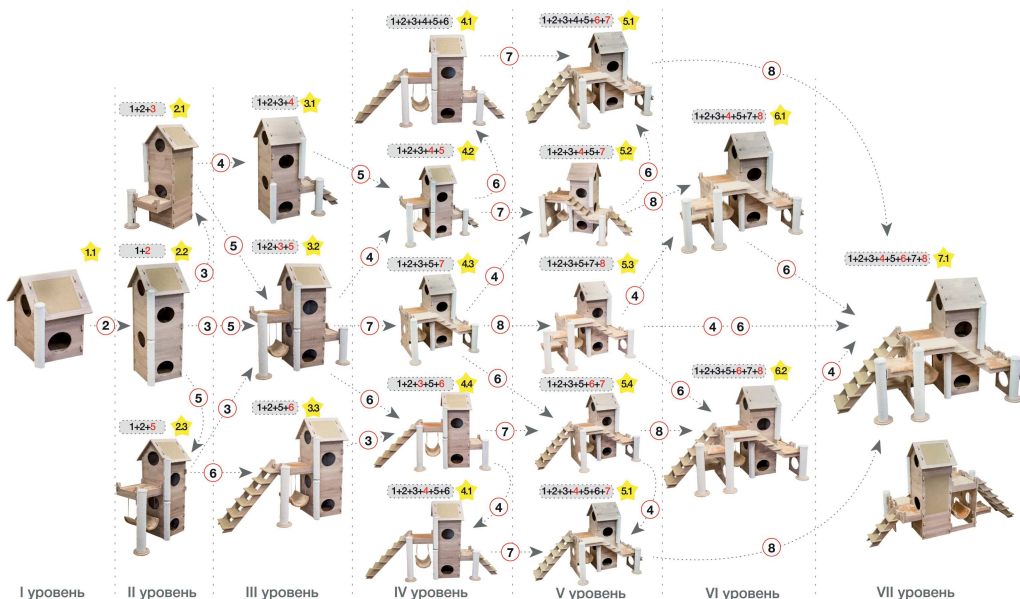

I уровень II уровень III уровень IV уровень V уровень VI уровень VII уровень