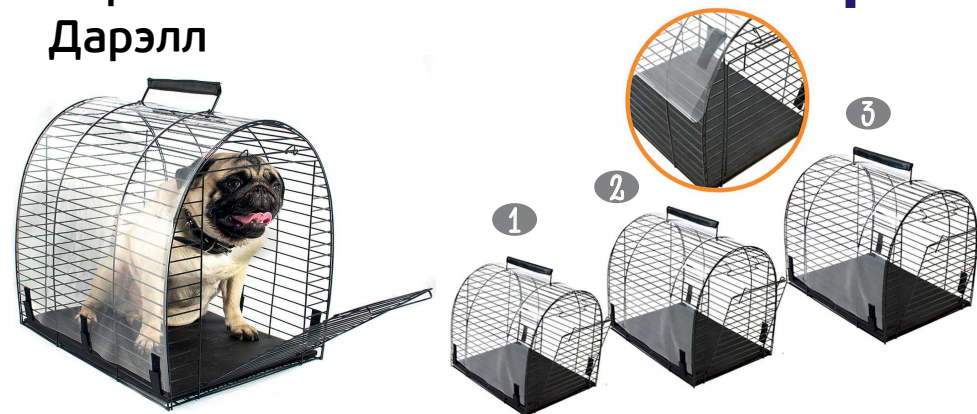

МЕТАЛЛИЧЕСКИЕ ПЕРЕНОСКИ

Переноски "Фазтон" Дарэлл

ТОВАРЫ ДЛЯ ЖИВОТНЫХ
Дарэлл

- 1 RP4081 Клетка-переноска для кошек и собак "Фазтон-1", 35*27*32см (ТМ «Дарэлл»)
- 2 RP4082 Клетка-переноска для кошек и собак "Фазтон-2", 40*31*36см (ТМ «Дарэлл»)
- 3 RP4083 Клетка-переноска для кошек и собак "Фазтон-3" 45*34*41см (ТМ «Дарэлл»)