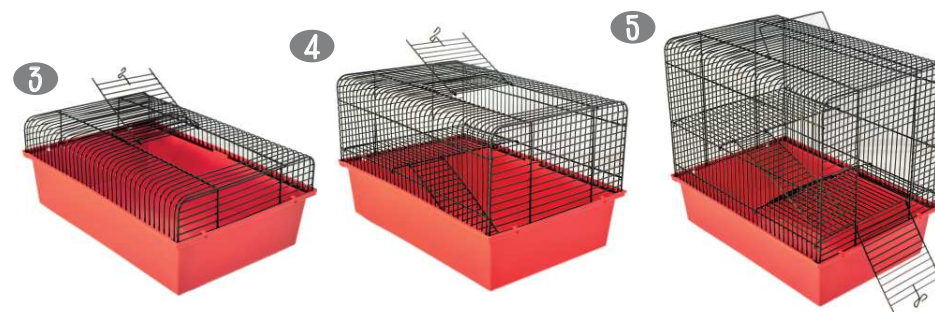

1	RP4521	Клетка д/грызунов "Лариса-1" с этажом, 37*26*27см.
2	RP4522	Клетка д/грызунов "Лариса-2" с 2-я этажами, 37*26*36см.
3	RP4513	Клетка д/грызунов "Джерри-1" 37*26*14см
4	RP4514	Клетка д/грызунов "Джерри-2" с этажом, 37*26*23см
5	RP4515	Клетка д/грызунов "Джерри-3" с 2-я этажами, 37*26*23см.

Клетки для хомячков "МАРК"

ТОВАРЫ ДЛЯ ЖИВОТНЫХ
Дарэлл

Клетки для хомячков серии "Марк" подходят для содержания хомяков и мышек. Клетки имеют несколько размеров. Выдвижная вставка в поддоне позволяет очищать клетку не разбирая ее. Расстояние между прутьями - 8 мм.