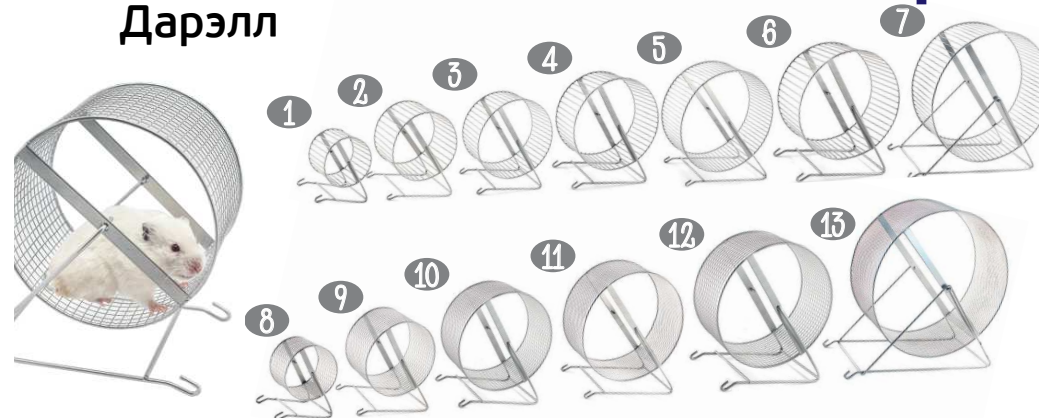

Колеса металлические Дарэлл

ТОВАРЫ ДЛЯ ЖИВОТНЫХ
Дарэлл

1	RP3146	Колесо д/грызунов "Дарэлл" D90, металл (перекладины)
2	RP3145	Колесо д/грызунов "Дарэлл" D140, металл (перекладины)
3	RP3203	Колесо д/грызунов "Дарэлл" D160, металл (перекладины)
4	RP3205	Колесо д/грызунов "Дарэлл" D200, металл (перекладины)
5	RP3206	Колесо д/грызунов "Дарэлл" D250, металл (перекладины)
6	RP3207	Колесо д/грызунов "Дарэлл" D300, металл (перекладины)
7	RP3208	Колесо д/грызунов "Дарэлл" D350, металл (перекладины)
8	RP3150	Колесо д/грызунов "Дарэлл" D90, металл (сетка)
9	RP3151	Колесо д/грызунов "Дарэлл" D140, металл (сетка)
10	RP3152	Колесо д/грызунов "Дарэлл" D200, металл (сетка)
11	RP3153	Колесо д/грызунов "Дарэлл" D250, металл (сетка)
12	RP3154	Колесо д/грызунов "Дарэлл" D300, металл (сетка)
13	RP3155	Колесо д/грызунов "Дарэлл" D350, металл (сетка)