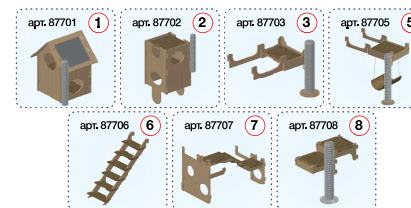

- 1 87701 Собирайка I уровень. Дом базовый с крышей 44*44,8*h59см (ТМ "Zoom")
- 2 87702 Собирайка II уровень. Второй и третий этажи 45*40**h84см (ТМ "Zoom")
- 3 87703 Собирайка II уровень. Полка боковая малая с когтеточкой 70*49*h50см (ТМ "Zoom")
- 4 87704 Собирайка III уровень. Лестница малая 21*10*h55см (ТМ "Zoom")
- 5 87705 Собирайка II-III уровень. Полка боковая большая с когтеточкой и качелью 79*10*h68см (ТМ "Zoom")
- 6 87706 Собирайка III-IV уровень. Лестница большая 31*10*h97см (ТМ "Zoom")
- 7 87707 Собирайка IV-V уровень. Лестница между этажами 99*62*h68см (ТМ "Zoom")

- 1 87701 Собирайка I уровень. Дом базовый с крышей 44*44,8*h59см (ТМ "Zoom")
- 2 87702 Собирайка II уровень. Второй и третий этажи 45*40**h84см (ТМ "Zoom")
- 3 87703 Собирайка II уровень. Полка боковая малая с когтеточкой 70*49*h50см (ТМ "Zoom")
- 4 87704 Собирайка III уровень. Лестница малая 21*10*h55см (ТМ "Zoom")
- 5 87705 Собирайка II-III уровень. Полка боковая большая с когтеточкой и качелью 79*10*h68см (ТМ "Zoom")
- 6 87706 Собирайка III-IV уровень. Лестница большая 31*10*h97см (ТМ "Zoom")
- 7 87707 Собирайка IV-V уровень. Лестница между этажами 99*62*h68см (ТМ "Zoom")
- 8 87708 Собирайка VI-VII уровень. Полки настенные с когтеточкой 59*40*h58см (ТМ "Zoom")