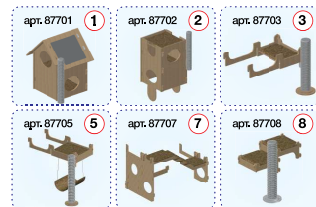

- 1 87701 Собирайка I уровень. Дом базовый с крышей 44*44,8*h59см (ТМ "Zoom")
- 2 87702 Собирайка II уровень. Второй и третий этажи 45*40**h84см (ТМ "Zoom")
- 3 87703 Собирайка II уровень. Полка боковая малая с когтеточкой 70*49*h50см (ТМ "Zoom")
- 4 87704 Собирайка III уровень. Лестница малая 21*10*h55см (ТМ "Zoom")
- 5 87705 Собирайка II-III уровень. Полка боковая большая с когтеточкой и качелью 79*10*h68см (ТМ "Zoom")
- 6 87706 Собирайка III-IV уровень. Лестница большая 31*10*h97см (ТМ "Zoom")
- 7 87707 Собирайка IV-V уровень. Лестница между этажами 99*62*h68см (ТМ "Zoom")

- 1 87701 Собирайка I уровень. Дом базовый с крышей 44*44,8*h59см (ТМ "Zoom")
- 2 87702 Собирайка II уровень. Второй и третий этажи 45*40**h84см (ТМ "Zoom")
- 3 87703 Собирайка II уровень. Полка боковая малая с когтеточкой 70*49*h50см (ТМ "Zoom")
- 4 87704 Собирайка III уровень. Лестница малая 21*10*h55см (ТМ "Zoom")
- 5 87705 Собирайка II-III уровень. Полка боковая большая с когтеточкой и качелью 79*10*h68см (ТМ "Zoom")
- 6 87706 Собирайка III-IV уровень. Лестница большая 31*10*h97см (ТМ "Zoom")
- 7 87707 Собирайка IV-V уровень. Лестница между этажами 99*62*h68см (ТМ "Zoom")
- 8 87708 Собирайка VI-VII уровень. Полки настенные с когтеточкой 59*40*h58см (ТМ "Zoom")