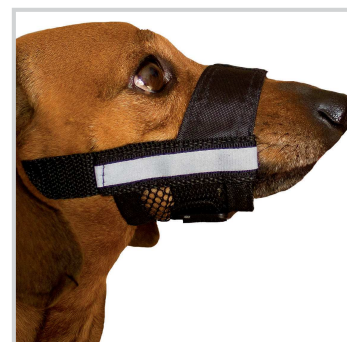

2	DA055100	Намордник регулирнейлон№0 9-13см черн. со светоотраж лентой
3	DA055101	Намордник регулирнейлон№1 12-16см черн. со светоотраж лентой
4	DA055102	Намордник регулирнейлон№2 15-20см черн. со светоотраж лентой
5	DA055103	Намордник регулирнейлон№3 18-24см черн. со светоотраж лентой
6	DA055104	Намордник регулирнейлон№4 20-27см черн. со светоотраж лентой
7	DA055105	Намордник регулирнейлон№5 23-31см черн. со светоотраж лентой
8	DA055106	Намордник регулирнейлон№6 26-35см черн. со светоотраж лентой

Для кошек и собак