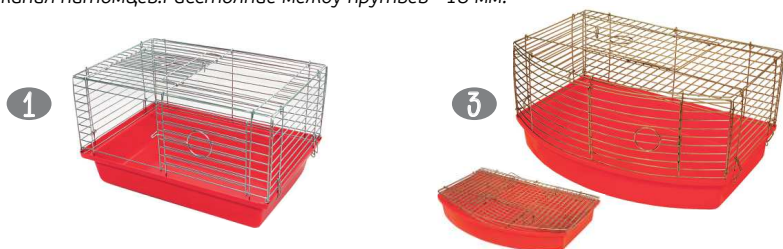

Клетки для морских свинок Дарэлл

Клетки имеют возможность компактного складывания, что позволяет сэкономить место при транспортировке. Размеры клеток подобраны специально для комфортабельного содержания питомцев. Расстояние между прутьев - 18 мм.

- 1 RP4062 Клетка д/морских свинок «Дарэлл» хром, складная, 50*35*30см
- 2 RP4063 Клетка д/морских свинок «Дарэлл» цветная, складная, 50*35*30см
- 3 RP4066 Клетка д/морских свинок "Панорама" хром, складная, 58*35*30см (ТМ «Дарэлл»)