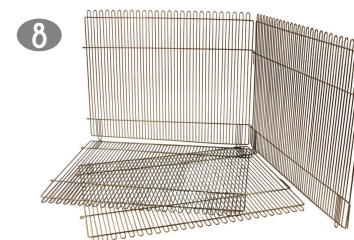

Металлические вольеры Дарэлл

ТОВАРЫ ДЛЯ ЖИВОТНЫХ
Дарэлл

- 7 RP1001 Секция для вольера, д/собак, 42см*80см (1шт) (ТМ «Дарэлл»)
- 8 RP1002 Секция для вольера, д/собак, 60см*80см (1шт) (ТМ «Дарэлл»)