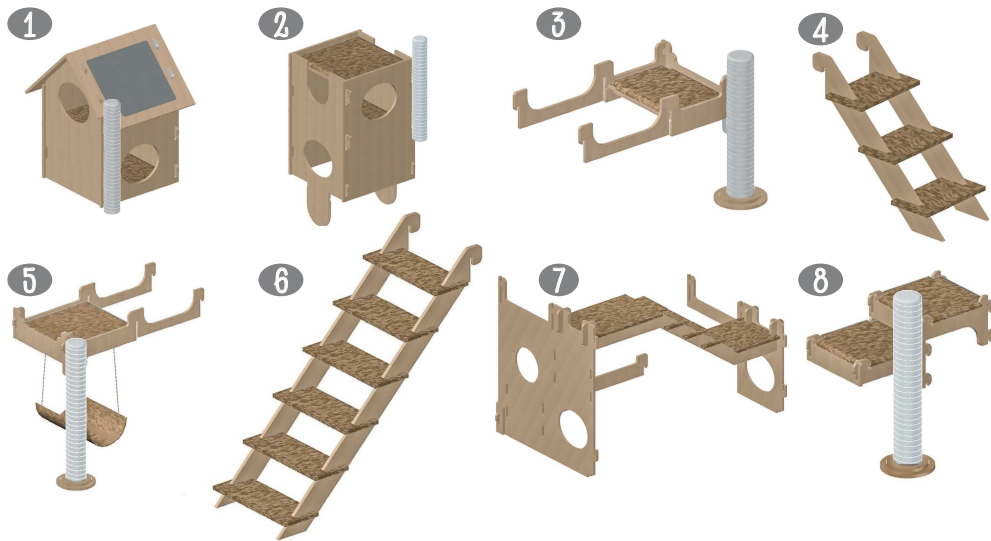

Весь комплекс "Собирайка" создается из восьми деталей:

Мы предлагаем Вам 19 возможных вариантов домиков, собранных при помощи деталей конструктора. У каждого домика есть перечень участвующих атикулов.