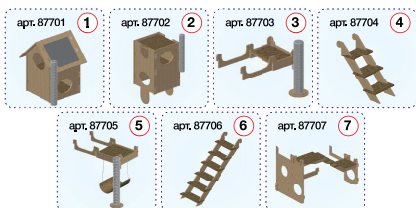

- 1 87701 Собирайка I уровень. Дом базовый с крышей 44*44,8*h59см (ТМ "Zoom")
- 2 87702 Собирайка II уровень. Второй и третий этажи 45*40**h84см (ТМ "Zoom")
- 3 87703 Собирайка II уровень. Полка боковая малая с когтеточкой 70*49*h50см (ТМ "Zoom")
- 4 87704 Собирайка III уровень. Лестница малая 21*10*h55см (ТМ "Zoom")
- 5 87705 Собирайка II-III уровень. Полка боковая большая с когтеточкой и качелью 79*10*h68см (ТМ "Zoom")
- 6 87706 Собирайка III-IV уровень. Лестница большая 31*10*h97см (ТМ "Zoom")
- 7 87707 Собирайка IV-V уровень. Лестница между этажами 99*62*h68см (ТМ "Zoom")

- 1 87701 Собирайка I уровень. Дом базовый с крышей 44*44,8*h59см (ТМ "Zoom")
- 2 87702 Собирайка II уровень. Второй и третий этажи 45*40**h84см (ТМ "Zoom")
- 3 87703 Собирайка II уровень. Полка боковая малая с когтеточкой 70*49*h50см (ТМ "Zoom")
- 4 87704 Собирайка III уровень. Лестница малая 21*10*h55см (ТМ "Zoom")
- 5 87705 Собирайка II-III уровень. Полка боковая большая с когтеточкой и качелью 79*10*h68см (ТМ "Zoom")
- 6 87706 Собирайка III-IV уровень. Лестница большая 31*10*h97см (ТМ "Zoom")
- 7 87707 Собирайка IV-V уровень. Лестница между этажами 99*62*h68см (ТМ "Zoom")
- 8 87708 Собирайка VI-VII уровень. Полки настенные с когтеточкой 59*40*h58см (ТМ "Zoom")