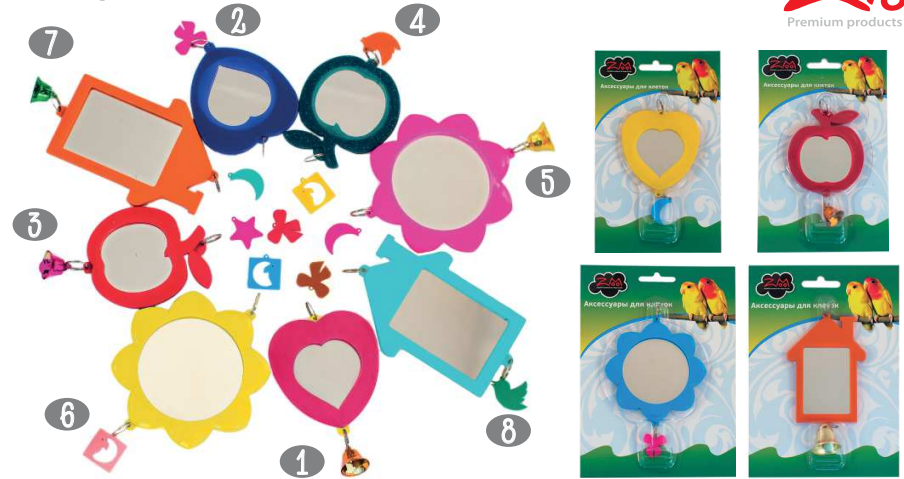

АКСЕССУАРЫ В КЛЕТКУ ЗЕРКАЛА

Зеркала Zoom

- 1 RP5001 Зеркало д/птиц "Сердечко" с колокольчиком d50 (ТМ "Zoom")
- 2 RP5002 Зеркало д/птиц "Сердечко" с пластиковым подвесом d50 (ТМ "Zoom")
- 3 RP5003 Зеркало д/птиц "Яблочко" с колокольчиком d50 (ТМ "Zoom")
- 4 RP5004 Зеркало д/птиц "Яблочко" с пластиковым подвесом d50 (ТМ "Zoom")
- 5 RP5005 Зеркало д/птиц "Солнышко" с колокольчиком d70 (ТМ "Zoom")
- 6 RP5006 Зеркало д/птиц "Солнышко" с пластиковым подвесом d70 (ТМ "Zoom")
- 7 RP5007 Зеркало д/птиц "Избушка" с колокольчиком 50*70 (ТМ "Zoom")
- 8 RP5008 Зеркало д/птиц "Избушка" с пластиковым подвесом d50 (ТМ "Zoom")