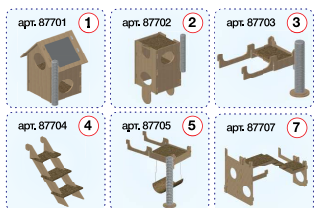

- 1 87701 Собирайка I уровень. Дом базовый с крышей 44*44,8*h59см (ТМ "Zoom")
- 2 87702 Собирайка II уровень. Второй и третий этажи 45*40**h84см (ТМ "Zoom")
- 3 87703 Собирайка II уровень. Полка боковая малая с когтеточкой 70*49*h50см (ТМ "Zoom")
- 4 87704 Собирайка III уровень. Лестница малая 21*10*h55см (ТМ "Zoom")
- 5 87705 Собирайка II-III уровень. Полка боковая большая с когтеточкой и качелью 79*10*h68см (ТМ "Zoom")
- 6 87706 Собирайка III-IV уровень. Лестница большая 31*10*h97см (ТМ "Zoom")
- 7 87707 Собирайка IV-V уровень. Лестница между этажами 99*62*h68см (ТМ "Zoom")

- 1 87701 Собирайка I уровень. Дом базовый с крышей 44*44,8*h59см (ТМ "Zoom")
- 2 87702 Собирайка II уровень. Второй и третий этажи 45*40**h84см (ТМ "Zoom")
- 3 87703 Собирайка II уровень. Полка боковая малая с когтеточкой 70*49*h50см (ТМ "Zoom")
- 4 87704 Собирайка III уровень. Лестница малая 21*10*h55см (ТМ "Zoom")
- 5 87705 Собирайка II-III уровень. Полка боковая большая с когтеточкой и качелью 79*10*h68см (ТМ "Zoom")
- 6 87706 Собирайка III-IV уровень. Лестница большая 31*10*h97см (ТМ "Zoom")
- 7 87707 Собирайка IV-V уровень. Лестница между этажами 99*62*h68см (ТМ "Zoom")
- 8 87708 Собирайка VI-VII уровень. Полки настенные с когтеточкой 59*40*h58см (ТМ "Zoom")