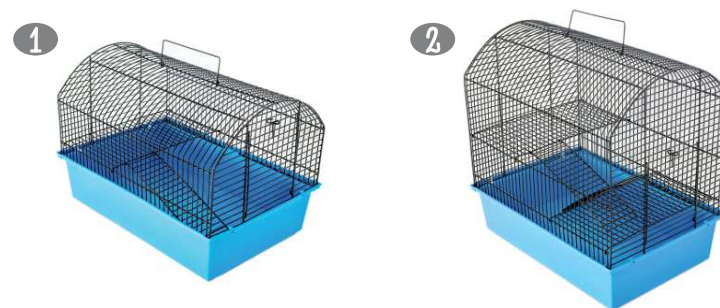

Клетки для хомячков "Лариса"

Клетки для хомячков "Джерри"