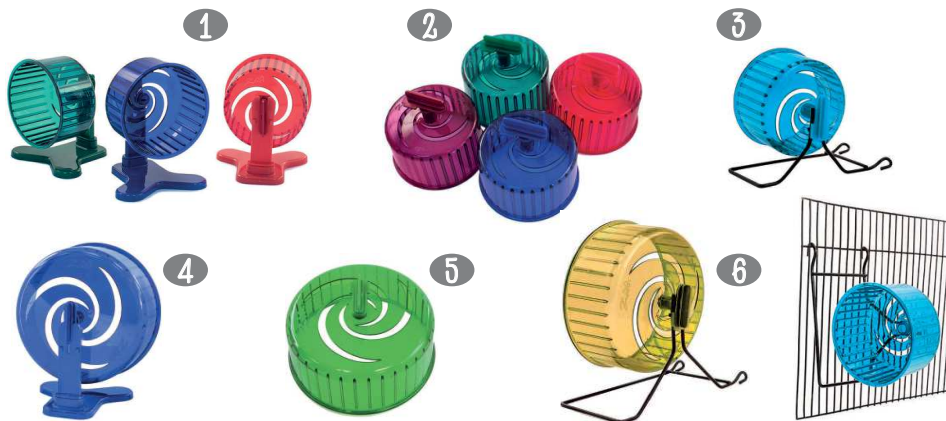

КОЛЕСА ДЛЯ ГРЫЗУНОВ

Колеса из пластика Zoom

1	RP3093	Колесо д/грызунов "Zoom" литое, D90, с подставкой, (полистирол)
2	RP3094	Колесо д/грызунов "Zoom" литое, D90, без подставки, (полистирол)
3	RP3095	Колесо д/грызунов "Zoom" литое, D90, на металлич. подставке, (полистирол)
4	RP3143	Колесо д/грызунов "Zoom" литое, D140, с подставкой, (полистирол)
5	RP3144	Колесо д/грызунов "Zoom" литое, D140 без подставки, (полистирол)
6	RP3139	Колесо д/грызунов "Zoom" литое, D140, на металлич. подставке, (полистирол)