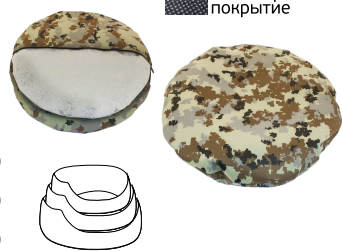

Лежанки и лежаки "Hunter" Дарэлл

- **Поролон** - (или пенополиуретан) традиционный материал для набивки лежанок, который состоит из замкнутых пузырьков, чем обеспечивается высокая упругость.
- **Периотек** - новый высокотехнологичный материал из синтетических волокон, по своей структуре напоминающий пружинный матрац, чем обеспечиваются великолепные упругие свойства материала и достаточный объем при малом весе.
- **Синтепух** - высокотехнологичный материал из синтетического волокна, хаотично изогнутого и равномерно распределенного по всему объему, что обеспечивает упругость и "воздушность".
- **Пенопластовые гранулы** - один из самых эффективных теплоизоляционных материалов в виде сыпучих гранул. Благодаря своим свойствам, наряду с характерным глумом "хрустом" при нажатии и ощущением "зернистости", отлично подходит для подушек, обеспечивая комфорт и вызывая неподдельный интерес у кошек и собак.