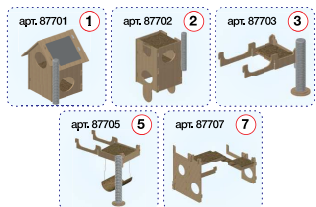

- 1 87701 Собирайка I уровень. Дом базовый с крышей 44*44,8*h59см (ТМ "Zoom")
- 2 87702 Собирайка II уровень. Второй и третий этажи 45*40**h84см (ТМ "Zoom")
- 3 87703 Собирайка II уровень. Полка боковая малая с когтеточкой 70*49*h50см (ТМ "Zoom")
- 4 87704 Собирайка III уровень. Лестница малая 21*10*h55см (ТМ "Zoom")
- 5 87705 Собирайка II-III уровень. Полка боковая большая с когтеточкой и качелью 79*10*h68см (ТМ "Zoom")
- 6 87706 Собирайка III-IV уровень. Лестница большая 31*10*h97см (ТМ "Zoom")
- 7 87707 Собирайка IV-V уровень. Лестница между этажами 99*62*h68см (ТМ "Zoom")

- 1 87701 Собирайка I уровень. Дом базовый с крышей 44*44,8*h59см (ТМ "Zoom")
- 2 87702 Собирайка II уровень. Второй и третий этажи 45*40**h84см (ТМ "Zoom")
- 3 87703 Собирайка II уровень. Полка боковая малая с когтеточкой 70*49*h50см (ТМ "Zoom")
- 4 87704 Собирайка III уровень. Лестница малая 21*10*h55см (ТМ "Zoom")
- 5 87705 Собирайка II-III уровень. Полка боковая большая с когтеточкой и качелью 79*10*h68см (ТМ "Zoom")
- 6 87706 Собирайка III-IV уровень. Лестница большая 31*10*h97см (ТМ "Zoom")
- 7 87707 Собирайка IV-V уровень. Лестница между этажами 99*62*h68см (ТМ "Zoom")
- 8 87708 Собирайка VI-VII уровень. Полки настенные с когтеточкой 59*40*h58см (ТМ "Zoom")