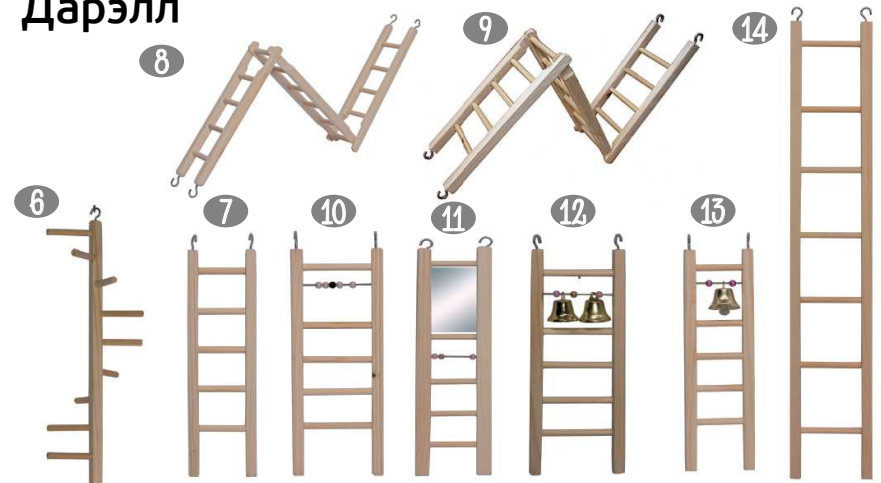

Деревянные лесенки Дарэлл

6	RP8570	Лесенка деревянная винтовая 110*110*h250мм.
7	RP8572	Лесенка деревянная 53*8*h190мм.
8	RP8573	Лестница трансформер малая 54*8*h505мм.
9	RP8574	Лестница трансформер большая 75*8*h505мм.
10	RP8575	Лесенка деревянная с бусами 71*8*h95мм.
11	RP8576	Лесенка деревянная с бусами и зеркалом 64*8*h250мм.
12	RP8577	Лесенка деревянная большая с бусами и колокольчиком 71*20*h95мм.
13	RP8578	Лесенка деревянная малая с бусами и колокольчиком 63*8*h200мм.
14	RP8579	Лестница деревянная длинная 73*8*h420мм.