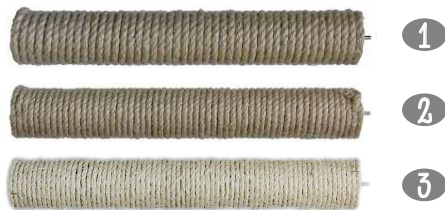

Сменные столбики для когтеточек Дарэлл

- 1 RP8304 Столбик сменный для когтеточек 50*450 мм (веревка простая 10мм h=47см (ТМ "Дарэлл")
- 2 RP8304д Столбик сменный для когтеточек 50*450 мм (джутовая) h=47см (ТМ "Дарэлл")
- 3 RP8304с Столбик сменный для когтеточек 50*450 мм (сизаль) h=47см (ТМ "Дарэлл")