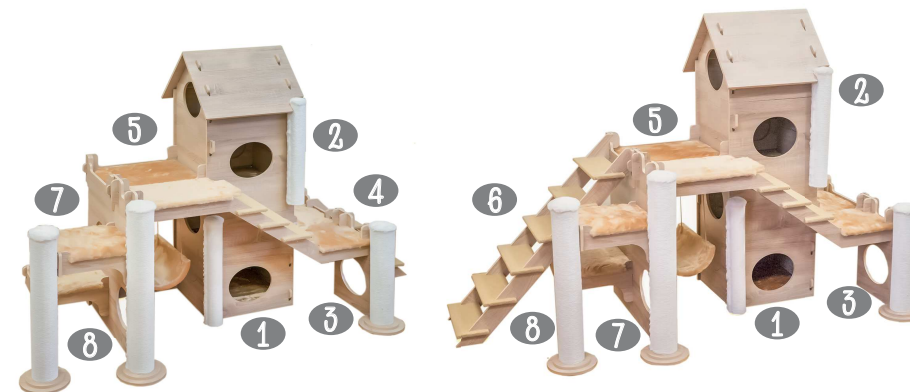

- 1 87701 Собирайка I уровень. Дом базовый с крышей 44*44,8*h59см (ТМ "Zoom")
- 2 87702 Собирайка II уровень. Второй и третий этажи 45*40**h84см (ТМ "Zoom")
- 3 87703 Собирайка II уровень. Полка боковая малая с когтеточкой 70*49*h50см (ТМ "Zoom")
- 4 87704 Собирайка III уровень. Лестница малая 21*10*h55см (ТМ "Zoom")
- 5 87705 Собирайка II-III уровень. Полка боковая большая с когтеточкой и качелью 79*10*h68см (ТМ "Zoom")
- 6 87706 Собирайка III-IV уровень. Лестница большая 31*10*h97см (ТМ "Zoom")
- 7 87707 Собирайка IV-V уровень. Лестница между этажами 99*62*h68см (ТМ "Zoom")

- 1 87701 Собирайка I уровень. Дом базовый с крышей 44*44,8*h59см (ТМ "Zoom")
- 2 87702 Собирайка II уровень. Второй и третий этажи 45*40**h84см (ТМ "Zoom")
- 3 87703 Собирайка II уровень. Полка боковая малая с когтеточкой 70*49*h50см (ТМ "Zoom")
- 4 87704 Собирайка III уровень. Лестница малая 21*10*h55см (ТМ "Zoom")
- 5 87705 Собирайка II-III уровень. Полка боковая большая с когтеточкой и качелью 79*10*h68см (ТМ "Zoom")
- 6 87706 Собирайка III-IV уровень. Лестница большая 31*10*h97см (ТМ "Zoom")
- 7 87707 Собирайка IV-V уровень. Лестница между этажами 99*62*h68см (ТМ "Zoom")
- 8 87708 Собирайка VI-VII уровень. Полки настенные с когтеточкой 59*40*h58см (ТМ "Zoom")