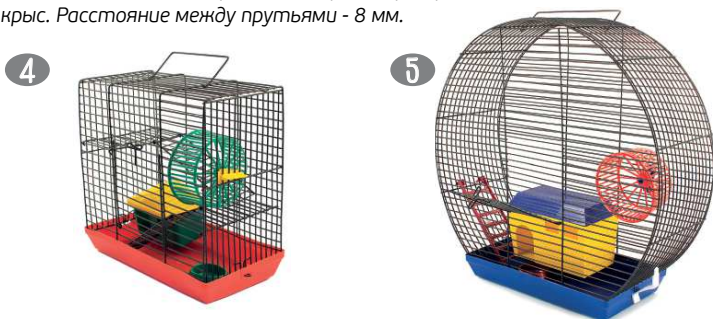

Клетки-переноски МИНИ

Клетки-переноски МИНИ имеют компактный размер, и невысокую стоимость. Оптимально подходят для содержания и транспортировки всех видов хомячков, мышей и крыс. Расстояние между прутьями - 8 мм.

4	RP4025	Клетка-переноска д/грызунов "Мини-№2", 25см*14см*33см (ТМ «Дарэлл»)
5	RP4027	Клетка д/грызунов Мини Круглая №3, 30см*14см*32см (ТМ «Дарэлл»)