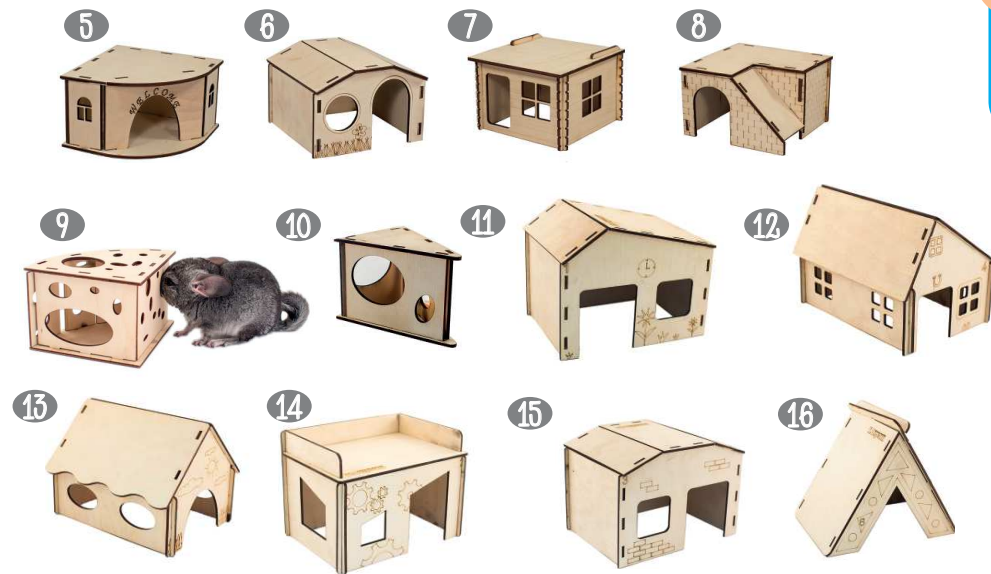

Домики из фанеры лазерная резка Дарэлл

Товары для животных
Дарэлл

5	RP8680	Домик для мелк./грызунов "Угловой" лазерная резка (ТМ "Дарэлл") 13*13*h8см
6	RP8681	Домик для мелк./грызунов "Сарай" лазерная резка (ТМ "Дарэлл") 13*13*h9см
7	RP8682	Домик для мелк./грызунов "Кемпинг" лазерная резка (ТМ "Дарэлл") 13*13*h9см
8	RP8683	Домик для мелк./грызунов "Горка" лазерная резка (ТМ "Дарэлл") 13*13*h8см
9	RP8684	Домик для мелк./грызунов "Сыр большой", лазерная резка (ТМ "Дарэлл") 13*13*h9см.
10	RP8685	Домик для мелк./грызунов "Сыр маленький", лазерная резка (ТМ "Дарэлл") 15*10*h9
11	RP8686	Домик для крупн./грызунов "с часами", лазерная резка, (ТМ "Дарэлл") 16*22*h18см
12	RP8687	Домик для крупн./грызунов "с подковой", лазерная резка, (ТМ "Дарэлл") 16*22*h16см
13	RP8688	Домик для крупн./грызунов "с солнцем", лазерная резка, (ТМ "Дарэлл") 18*22*h16см
14	RP8689	Домик для крупн./грызунов "мастерская", лазерная резка, (ТМ "Дарэлл") 18*22*h16см
15	RP8690	Домик для крупн./грызунов "кирпичный", лазерная резка, (ТМ "Дарэлл") 22*18*h17см
16	RP8691	Домик для крупн./грызунов "вигвам" (ТМ "Дарэлл") 17*23*h20см