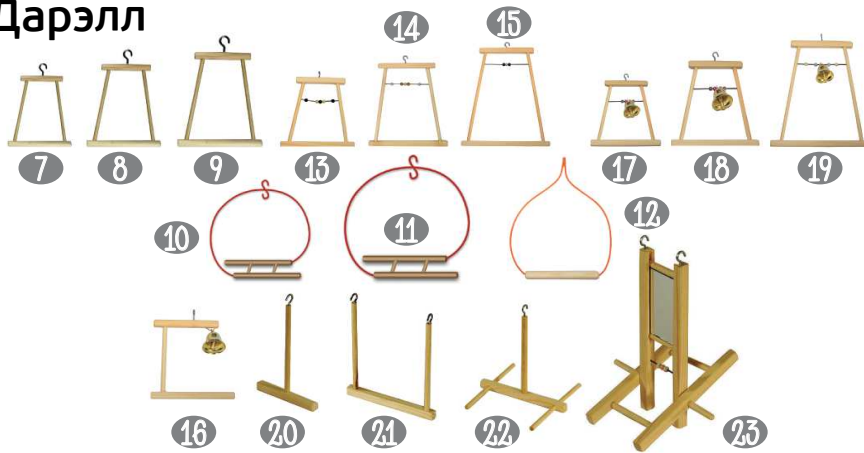

Деревянные качели Дарэлл

7	RP8531	Качели для попугая деревянные малые 120*8*h125 мм.
8	RP8532	Качели для попугая деревянные средние 145*8*h150 мм.
9	RP8533	Качели для попугая деревянные большие 170*8*h195 мм.
10	RP8534	Качели для птиц круглые малые 165*8*h160 мм.
11	RP8535	Качели для птиц круглые большие 260*56*h220мм
12	RP8536	Качели для птиц фигурные 130*8*h163мм
13	RP8537	Качели для попугая деревянные малые с бусами 120*8*h115 мм.
14	RP8538	Качели для попугая деревянные средние с бусами 145*8*h150 мм.
15	RP8539	Качели для попугая деревянные большие с бусами 170*8*h195 мм.
16	RP8540	Качели для попугая деревянные с колокольчиком 120*8*h110 мм.
17	RP8541	Качели для попугая деревянные малые с бусами и колокольчиком 120*8*h115 мм.
18	RP8542	Качели для попугая деревянные средние с бусами и колокольчиком 145*8*h150 мм.
19	RP8543	Качели для попугая деревянные большие с бусами и колокольчиком 170*8*h195 мм.
20	RP8544	Качели для птиц "Т" 130*8*h160 мм.
21	RP8545	Качели для птиц "П" 130*8*h160 мм.
22	RP8546	Качели для птиц "Н" 150*100*h160 мм.
23	RP8569	Лесенка-качели с зеркалом и бусами 140*110*h180мм.