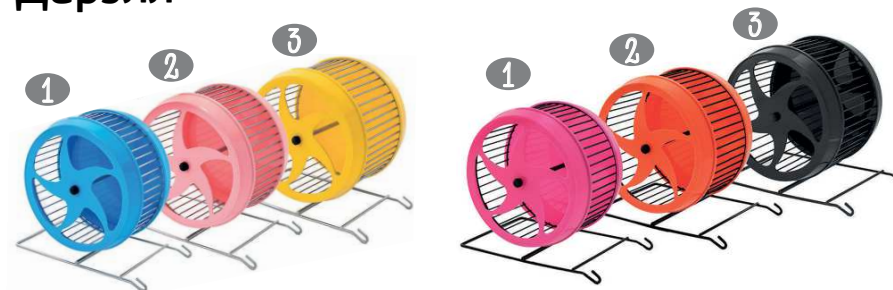

Колеса из пластика Дарэлл

1	RP3300	Колесо д/грызунов "Звездочка" D160, ширина 9см, на металлич. подставке (ТМ "Дарэлл")
2	RP3301	Колесо д/грызунов "Звездочка" D160, ширина 10,5см, на металлич. подставке (ТМ "Дарэлл")
3	RP3302	Колесо д/грызунов "Звездочка" D160, ширина 12см, на металлич. подставке (ТМ "Дарэлл")