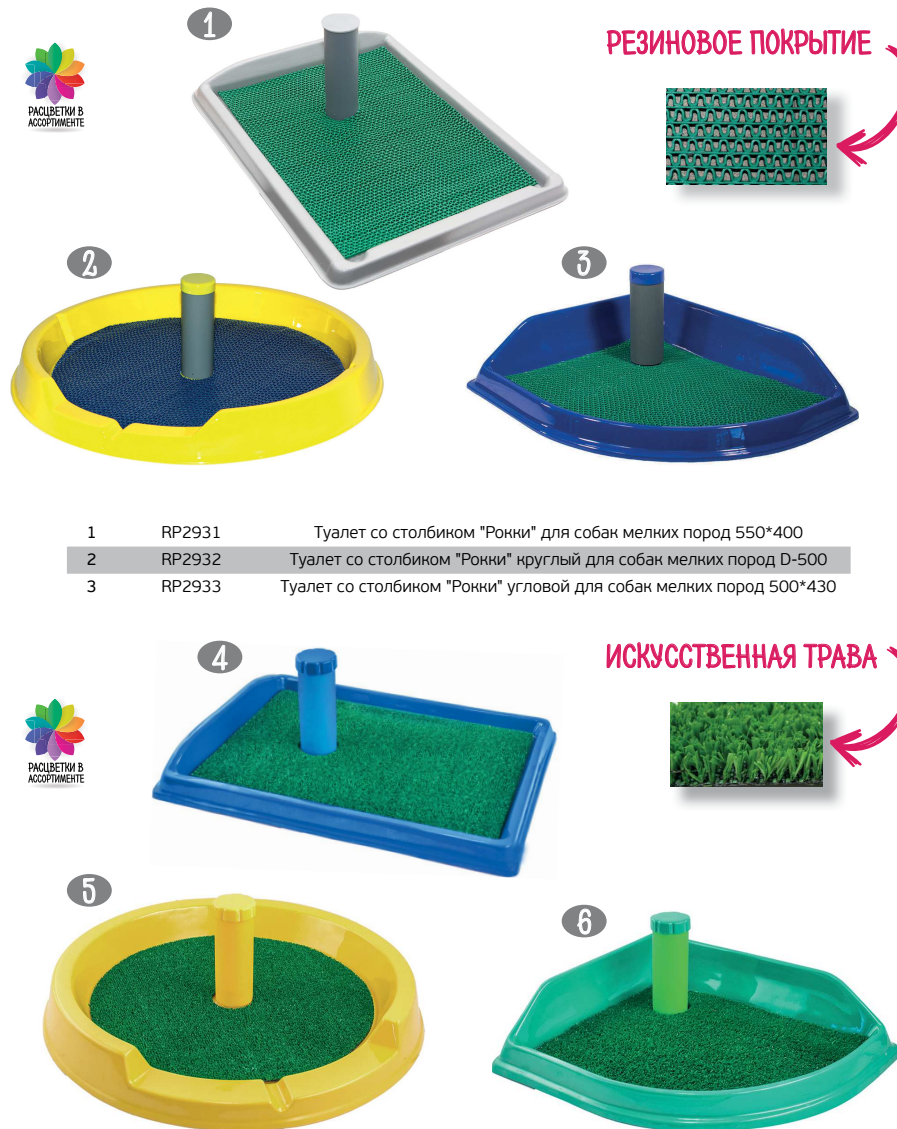

1	RP2931	Туалет со столбиком "Ронки" для собак мелких пород 550*400
2	RP2932	Туалет со столбиком "Ронки" круглый для собак мелких пород D-500
3	RP2933	Туалет со столбиком "Ронки" угловой для собак мелких пород 500*430

4	RP2931трав	Туалет со столбиком "Ронки" для собак мелких пород, с икуств. травой 550*400
5	RP2932трав	Туалет со столбиком "Ронки" круглый для собак мелких пород, с икуств. травой D-500
6	RP2933трав	Туалет со столбиком "Ронки" угловой для собак мелких пород, с икуств. травой 500*430