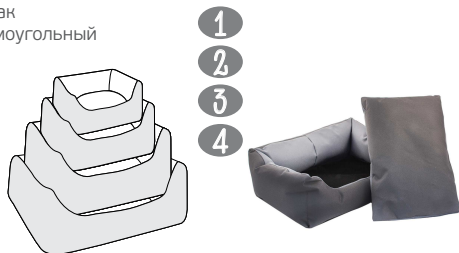

лежак
прямоугольный