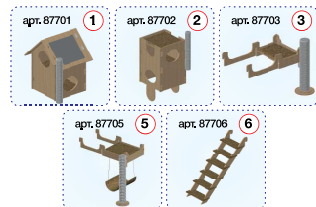

- 1 87701 Собирайка I уровень. Дом базовый с крышей 44*44,8*h59см (ТМ "Zoom")
- 2 87702 Собирайка II уровень. Второй и третий этажи 45*40**h84см (ТМ "Zoom")
- 3 87703 Собирайка II уровень. Полка боковая малая с когтеточкой 70*49*h50см (ТМ "Zoom")
- 4 87704 Собирайка III уровень. Лестница малая 21*10*h55см (ТМ "Zoom")
- 5 87705 Собирайка II-III уровень. Полка боковая большая с когтеточкой и качелью 79*10*h68см (ТМ "Zoom")
- 6 87706 Собирайка III-IV уровень. Лестница большая 31*10*h97см (ТМ "Zoom")
- 7 87707 Собирайка IV-V уровень. Лестница между этажами 99*62*h68см (ТМ "Zoom")

- 1 87701 Собирайка I уровень. Дом базовый с крышей 44*44,8*h59см (ТМ "Zoom")
- 2 87702 Собирайка II уровень. Второй и третий этажи 45*40**h84см (ТМ "Zoom")
- 3 87703 Собирайка II уровень. Полка боковая малая с когтеточкой 70*49*h50см (ТМ "Zoom")
- 4 87704 Собирайка III уровень. Лестница малая 21*10*h55см (ТМ "Zoom")
- 5 87705 Собирайка II-III уровень. Полка боковая большая с когтеточкой и качелью 79*10*h68см (ТМ "Zoom")
- 6 87706 Собирайка III-IV уровень. Лестница большая 31*10*h97см (ТМ "Zoom")
- 7 87707 Собирайка IV-V уровень. Лестница между этажами 99*62*h68см (ТМ "Zoom")
- 8 87708 Собирайка VI-VII уровень. Полки настенные с когтеточкой 59*40*h58см (ТМ "Zoom")