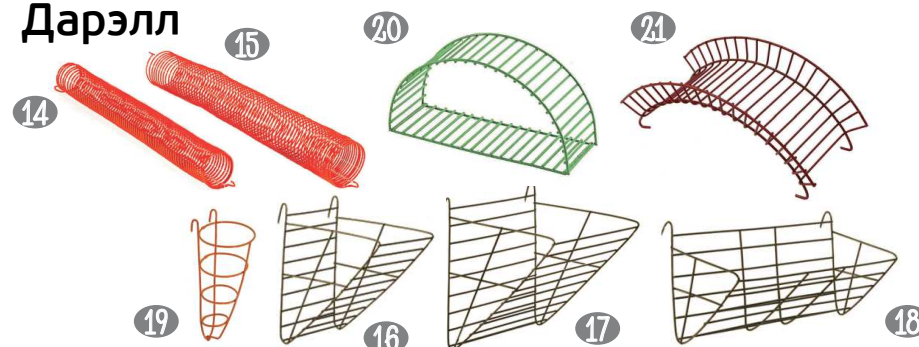

Игрушки металлические Дарэлл

ТОВАРЫ ДЛЯ ЖИВОТНЫХ
Дарэлл

14	RP3010	Тоннель в клетку д/грызунов металл d 40
15	RP3011	Тоннель в клетку д/грызунов металл d 60
16	RP4400	Кормушка для сена 11см*14см*16см
17	RP4401	Кормушка для сена 17см*14см*16см
18	RP4402	Кормушка для сена 28см*9см*10см
19	RP4403	Кормушка для морковки в клетку
20	RP3013	Мостик для грызунов металлический полукруглый
21	RP3014	Мостик для грызунов полукруглый с бортиком (металл)