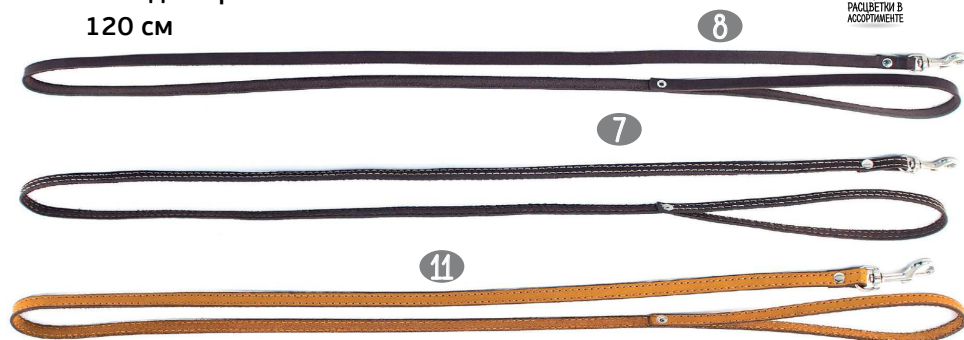

Поводки простые 120 см

7	DA020008	Повод простой 8 мм "Стандарт" 1,2м
8	DA020009	Повод простой 8 мм "Стандарт" не прошитый 1,2м
9	DA020010	Повод простой 10 мм "Стандарт" 1,2м
10	DA020012	Повод простой 12 мм "Стандарт" 1,2м
11	DA020014	Повод простой 14 мм "Стандарт" 1,2м