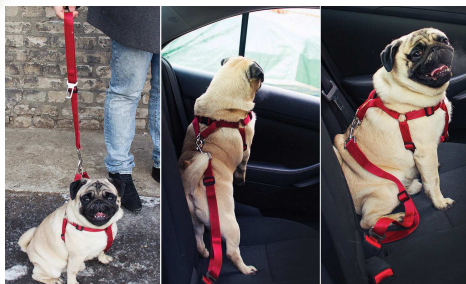

Фиксирующий автомобильный ремень безопасности ДарЭлл

22	DA021225	Ремень автомобильный фиксирующий для животных 25мм 50-75см