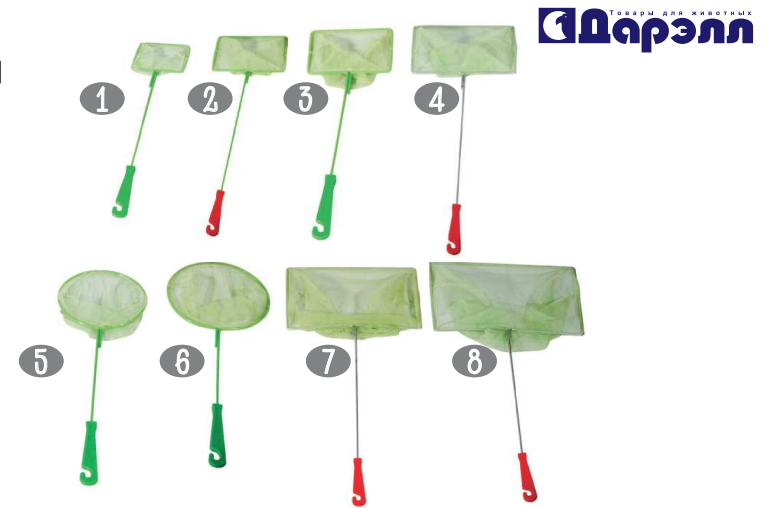

Сачки Дарэлл

1	RP7060	Сачок аквариумный 6/7 см (металл) пластиковая ручка
2	RP7061	Сачок аквариумный 8/9 см (металл) пластиковая ручка
3	RP7062	Сачок аквариумный 10/13 см (металл) пластиковая ручка
4	RP7063	Сачок аквариумный 13/16 см (металл) пластиковая ручка
5	RP7065	Сачок аквариумный, круглый, D 90 (металл) пластиковая ручка
6	RP7066	Сачок аквариумный, круглый, D 120 (металл) пластиковая ручка
7	RP7067	Сачок аквариумный 16/20 см (металл) пластиковая ручка
8	RP7068	Сачок аквариумный 18/23 см (металл) пластиковая ручка