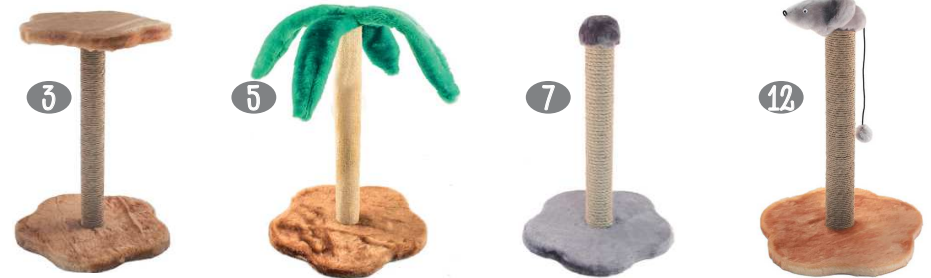

Когтеточки простые с отделкой из меха ЧИП

1	RP8310	джут	4	RP8311	джут	7	RP8312	джут	10	RP8320	джут
2	RP8310к	ковролин	5	RP8311к	ковролин	8	RP8312к	ковролин	11	RP8320к	ковролин
3	RP8310шп	шпагат	6	RP8311шп	шпагат	9	RP8312шп	шпагат	12	RP8320шп	шпагат

Когтеточка Грибок	38x38x49 см	Когтеточка Пальма	38x38x50 см	Когтеточка столбик	38x38x50 см	Когтеточка с мышью	38x38x59 см				
14	RP8321	джут	15	RP8322	джут	18	RP8323	джут	19	RP8324	джут
14	RP8321к	ковролин	15	RP8322к	ковролин	18	RP8323к	ковролин	19	RP8324к	ковролин