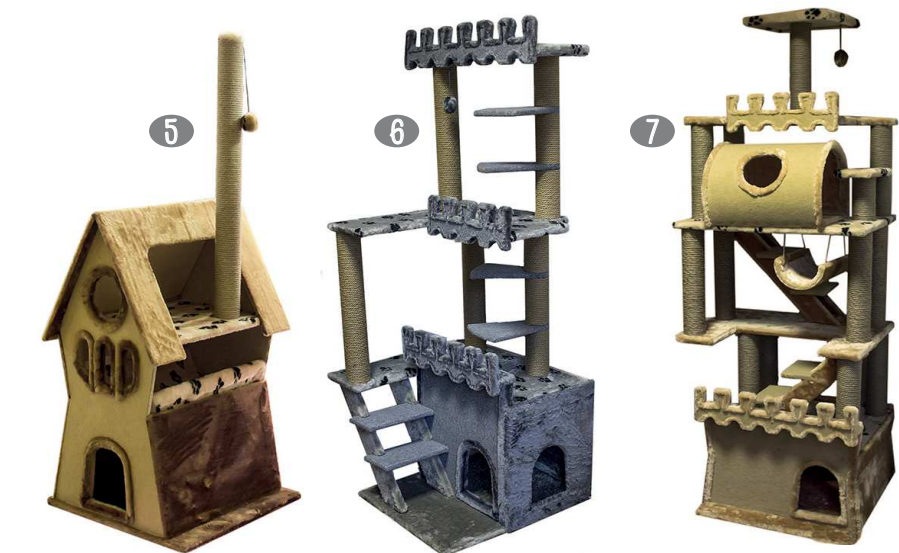

Комплексы-когтеточки с отделкой из меха Дарэлл

ТОРГОВЫЙ ДЕНЕЖНЫЙ
Дарэлл

1	RP8127	Комплекс из двух домиков и двух полок 82*50*h112см
2	RP8124	Комплекс круглый - домик на ножках с подставкой и когтеточка "Пальма" 110*45*122см
3	RP8201	Комплекс большой №1, 52*91*h155см
4	RP8201д	Комплекс большой №1(джутовая), 52*91*h155см
5	RP8380	Домик-когтеточка "Новгород" д/круп. кошек, мех, джут. 86*189*h75 (ТД "Дарэлл")
6	RP8381	Комплекс-когтеточка "Санкт-Петербург" д/кр. кошек, мех, джут, 80*100*h1250 (ТД "Дарэлл")
7	RP8382	Комплекс-когтеточка "Москва" д/круп. кошек, 7ми уровн., мех, джут, 100*80*h125 (ТМ "Дарэлл")

Диванчики ламинированные ECO

eco
nothing more

NEW

МОЖНО ДОПОЛНИТЬ
ПОДСТИЛКОЙ

ИСКУССТВЕННЫЙ МЕХ

1	RP8790	Диванчик ламинированный малый 41,5x32,5xh14,4 ТМ "ECO"
2	RP8791	Диванчик ламинированный средний 52,0x37,5xh13,7 ТМ "ECO"
3	RP8792	Диванчик ламинированный большой 61,5x44,5xh13,4 ТМ "ECO"