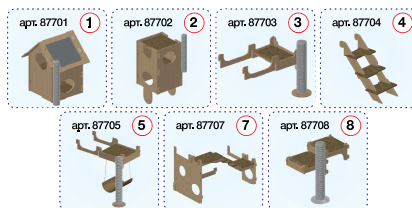

- 1 87701 Собирайка I уровень. Дом базовый с крышей 44*44,8*h59см (ТМ "Zoom")
- 2 87702 Собирайка II уровень. Второй и третий этажи 45*40**h84см (ТМ "Zoom")
- 3 87703 Собирайка II уровень. Полка боковая малая с когтеточкой 70*49*h50см (ТМ "Zoom")
- 4 87704 Собирайка III уровень. Лестница малая 21*10*h55см (ТМ "Zoom")
- 5 87705 Собирайка II-III уровень. Полка боковая большая с когтеточкой и качелью 79*10*h68см (ТМ "Zoom")
- 6 87706 Собирайка III-IV уровень. Лестница большая 31*10*h97см (ТМ "Zoom")
- 7 87707 Собирайка IV-V уровень. Лестница между этажами 99*62*h68см (ТМ "Zoom")

- 1 87701 Собирайка I уровень. Дом базовый с крышей 44*44,8*h59см (ТМ "Zoom")
- 2 87702 Собирайка II уровень. Второй и третий этажи 45*40**h84см (ТМ "Zoom")
- 3 87703 Собирайка II уровень. Полка боковая малая с когтеточкой 70*49*h50см (ТМ "Zoom")
- 4 87704 Собирайка III уровень. Лестница малая 21*10*h55см (ТМ "Zoom")
- 5 87705 Собирайка II-III уровень. Полка боковая большая с когтеточкой и качелью 79*10*h68см (ТМ "Zoom")
- 6 87706 Собирайка III-IV уровень. Лестница большая 31*10*h97см (ТМ "Zoom")
- 7 87707 Собирайка IV-V уровень. Лестница между этажами 99*62*h68см (ТМ "Zoom")
- 8 87708 Собирайка VI-VII уровень. Полки настенные с когтеточкой 59*40*h58см (ТМ "Zoom")