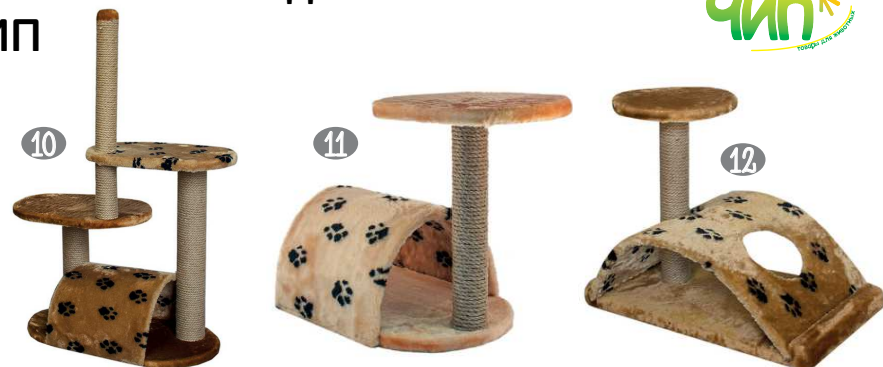

Когтеточки с отделкой из меха ЧИП

10	RP8353	Когтеточка "Хижина в горах", 3-х уровневый, мех, джут 82*41*113 (ТМ "Чип")
11	RP8354	Когтеточка "Тоннель" мех, джут 62*37*50 (ТМ"Чип")
12	RP8355	Когтеточка "Грот", мех, джут 63*37*50 (ТМ"Чип")