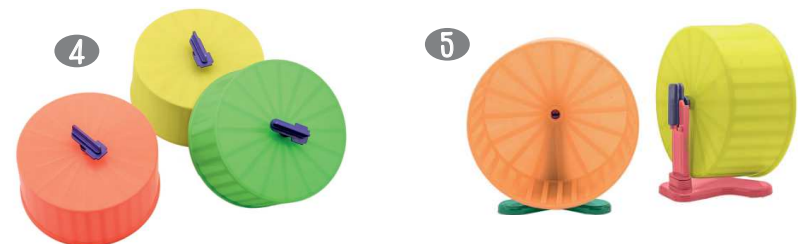

4	RP3160	Колесо д/грызунов "Дарелл" D140 полузакрытое на барашке (полипропилен)
5	RP3161	Колесо д/грызунов "Дарелл" D140 полузакрытое на подставке (полипропилен)
6	RP3162	Колесо д/грызунов "Дарелл" D140 прозрачное, полузакрытое на барашке (полипропилен)
7	RP3163	Колесо д/грызунов "Дарелл" D140 прозрачное, полузакрытое на подставке (полипропилен)
8	RP3164	Колесо д/грызунов "Дарелл" D140 полузакрытое на металл. подставке (полипропилен)
9	RP3165	Колесо д/грызунов "Дарелл" D140 прозрачное, полузакрытое на металл. подставке (полипропилен)