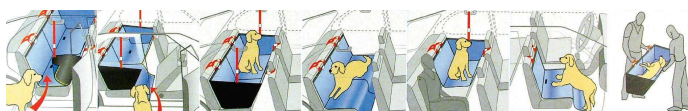

Защитный чехол Дог-Авто Дарэлл

ТОВАРЫ ДЛЯ ЖИВОТНЫХ
Дарэлл

- 6 RP9071 Защитный чехол на сидение автомобиля д/перевозки собак Дарэлл "Дог-Авто"