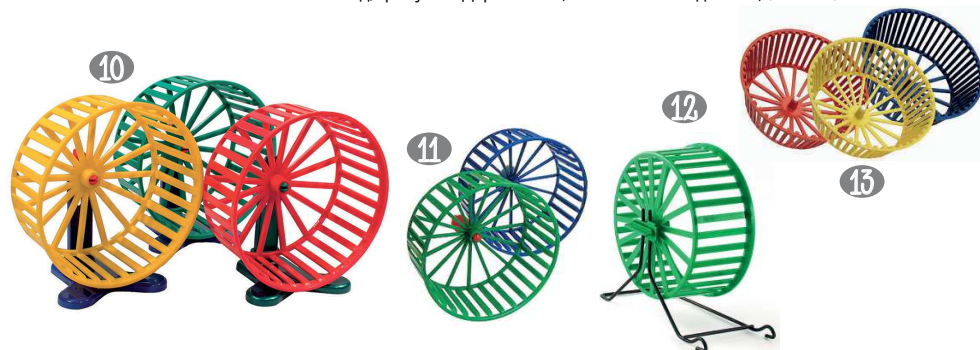

7	RP3090	Колесо д/грызунов "Дарэлл" D90, с подставкой, (пластик)
8	RP3091	Колесо д/грызунов "Дарэлл" D90, без подставки, (пластик)
9	RP3092	Колесо д/грызунов "Дарэлл" D90, на металлич. подставке, (пластик)

10	RP3140	Колесо д/грызунов "Дарэлл" D140, с подставкой, (пластик)
11	RP3141	Колесо д/грызунов "Дарэлл" D140 без подставки, (пластик)
12	RP3142	Колесо д/грызунов "Дарэлл" D140, на металлич. подставке, (пластик)
13	RP3200	Колесо д/грызунов "Дарэлл" D200, без подставки, (пластик)