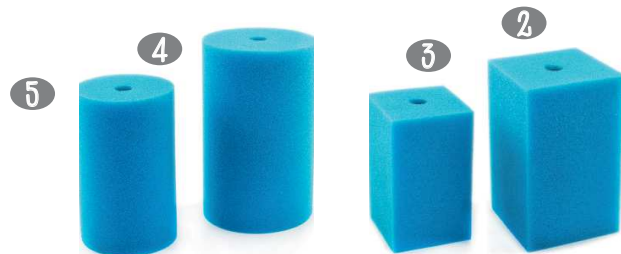

Губки для фильтров Дарэлл

2 RP7070 Губка для фильтра сменная "Живая вода" 100/100/160
3 RP7071 Губка для фильтра сменная "Живая вода" 80/80/130
4 RP7072 Губка для фильтра сменная "Живая вода" д 100/160
5 RP7073 Губка для фильтра сменная "Живая вода" д 80/130