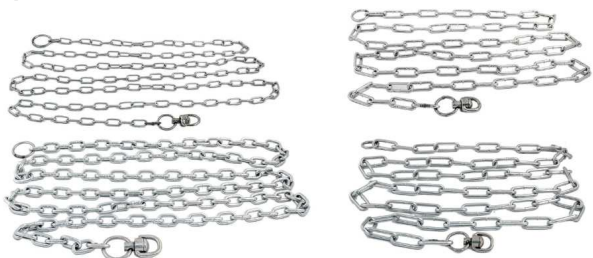

Цепи будочные Дарэлл

1	DA091123	Цепь будочная 2мм*3м с покрытием
2	DA091533	Цепь будочная 2,8м*3мм короткозвенная "Дарэлл"
3	DA091543	Цепь будочная 2,8м*4мм короткозвенная "Дарэлл"
4	DA091553	Цепь будочная 2,8м*5мм короткозвенная "Дарэлл"
5	DA091633	Цепь будочная 2,8м*3мм длиннозвенная "Дарэлл"
6	DA091643	Цепь будочная 2,8м*4мм длиннозвенная "Дарэлл"
7	DA091653	Цепь будочная 2,8м*5мм длиннозвенная "Дарэлл"
8	DA091663	Цепь будочная 2,8м*6мм длиннозвенная "Дарэлл"

Комплектующие Дарэлл

9	DA093010	Пряжка № 12 мм (сандальная)
10	DA093012	Пряжка № 12
11	DA093014	Пряжка № 14
12	DA093016	Пряжка № 16
13	DA093020	Пряжка № 20
14	DA093025	Пряжка № 25
15	DA093030	Пряжка № 30
16	DA093035	Пряжка № 35
17	DA093040	Пряжка № 40
18	DA093045	Пряжка № 45

19	DA093110	Полукольцо d2,0*10мм сварное, покрытие "никель"
20	DA093112	Полукольцо d2,5*12мм сварное, покрытие "никель"
21	DA093114	Полукольцо d2,5*14мм сварное, покрытие "никель"
22	DA093116	Полукольцо d3,0*16мм сварное, покрытие "никель"
23	DA093120	Полукольцо d3,5*20мм сварное, покрытие "никель"
24	DA093125	Полукольцо d4,0*25мм сварное, покрытие "никель"
25	DA093130	Полукольцо d5,0*30мм сварное, покрытие "никель"
26	DA093140	Полукольцо d5,0*40мм сварное, покрытие "никель"
27	DA093210	Полукольцо d2,0*10мм несварное, покрытие "никель"
28	DA093212	Полукольцо d2,5*12мм несварное, покрытие "никель"
29	DA093214	Полукольцо d2,5*14мм несварное, покрытие "никель"
30	DA093216	Полукольцо d3,0*16мм несварное, покрытие "никель"
31	DA093220	Полукольцо d3,5*20мм несварное, покрытие "никель"

32	DA093310	Шлёна проволочная d1,6*10мм, покрытие "никель"
33	DA093312	Шлёна проволочная d2,0*12мм, покрытие "никель"
34	DA093314	Шлёна проволочная d2,0*14мм, покрытие "никель"
35	DA093316	Шлёна проволочная d2,0*16мм, покрытие "никель"
36	DA093320	Шлёна проволочная d2,0*20мм, покрытие "никель"
37	DA093325	Шлёна проволочная d2,5*25мм, покрытие "никель"
38	DA093330	Шлёна проволочная d2,5*30мм, покрытие "никель"
39	DA093335	Шлёна проволочная d2,5*35мм, покрытие "никель"
40	DA093340	Шлёна проволочная d2,5*40мм, покрытие "никель"
41	DA093345	Шлёна проволочная d2,5*45мм, покрытие "никель"

42	DA093210	Кольцо 2,7*10мм
43	DA093212	Кольцо 3,0*16мм
44	DA093214	Кольцо 3,8*22мм
45	DA093216	Кольцо 3,8*32мм