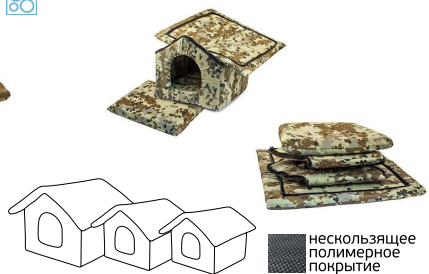

нескользящее полимерное покрытие

- 1 RP9614 Домик мягк.разборн."Хантер-ЛОГОВО#1" 37(46)*31(38)*h34см с подуш(хлопок,п/э,порол,периотек)ТМ"Дарэлл"
- 2 RP9615 Домик мягк.разборн."Хантер-ЛОГОВО#2" 43(53)*37(44)*h40см с подуш(хлопок,п/э,порол,периотек)ТМ"Дарэлл"
- 3 RP9617 Домик мягк.разборн."Хантер-ИЗБУШКА#1" 34(42)*34(42)*h31см с подуш(хлопок,п/э,порол,периотек)ТМ"Дарэлл"
- 4 RP9618 Домик мягк.разборн."Хантер-ИЗБУШКА#2" 40(49)*40(49)*h37см с подуш(хлопок,п/э,порол,периотек)ТМ"Дарэлл"
- 5 RP9619 Домик мягк.разборн."Хантер-ИЗБУШКА#3" 46(56)*46(56)*h42см с подуш(хлопок,п/э,порол,периотек)ТМ"Дарэлл"