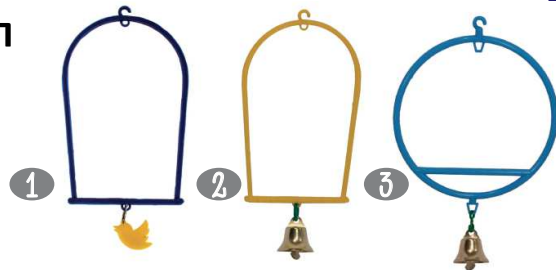

КАЧЕЛИ

Пластиковые качели Дарэлл

1	RP5020	качели для попугая с пластиковым подвесом
2	RP5021	качели для попугая с колокольчиком
3	RP5024	качели "Кольцо" с колокольчиком
4	RP5022	качели для попугая "Блистер"
5	RP5023	качели для попугая с колокольчиком "Блистер"
6	RP5025	качели "Кольцо" с колокольчиком "Блистер"