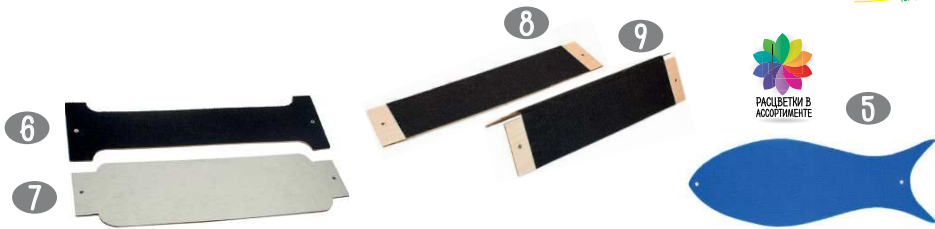

Когтеточки подвесные из ковролина ЧИП

5	RP8170	Когтеточка "Рыба" ковровиновая подвесная 20*60см (ТМ "ЧИП")
6	RP8171	Когтеточка "Янь" ковровиновая подвесная 18*59см (ТМ "ЧИП")
7	RP8172	Когтеточка "Инь" ковровиновая подвесная 18*59 (ТМ "ЧИП")
8	RP8173	Когтеточка "ЧИП" прямая, подвесная, ковровиновая 10*48см
9	RP8174	Когтеточка "ЧИП" двойная на угол, ковровиновая 22*48см