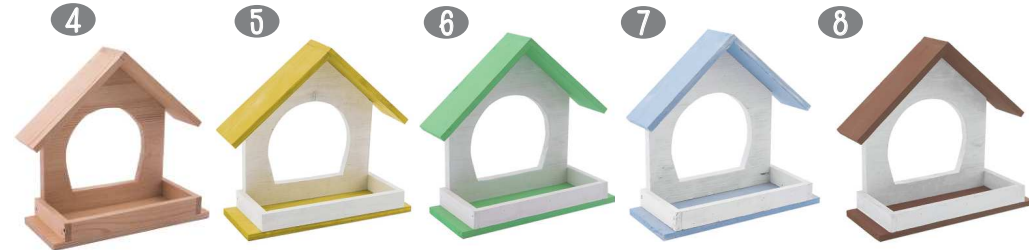

Уличные скворечники "Конфетти" Дарэлл

NEW
КОНФЕТТИ
ТОВАРЫ ДЛЯ ЖИВОТНЫХ
Дарэлл