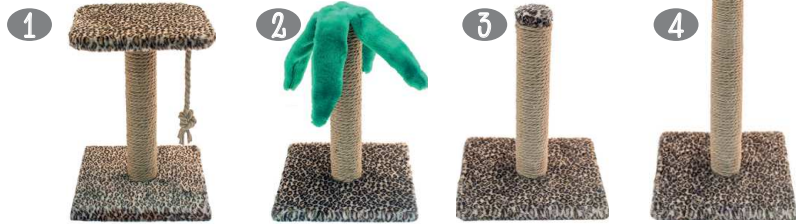

Когтеточки простые с отделкой из меха ECO

1	RP8290	Когтеточка "ECO" с полкой (столбик джут, мех. узоры) 30*30*h42см.
2	RP8291	Когтеточка "ECO" Пальма (столбик джут, мех. узор) 30*30*h42см.
3	RP8292	Когтеточка "ECO" столбик 40см (столбик джут, мех. узор) 30*30*h42см.
4	RP8293	Когтеточка "ECO" столбик 60см (столбик джут мех.узор) 30*30*h62см.