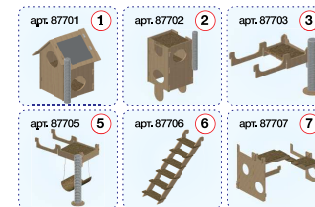

- 1 87701 Собирайка I уровень. Дом базовый с крышей 44*44,8*h59см (ТМ "Zoom")
- 2 87702 Собирайка II уровень. Второй и третий этажи 45*40**h84см (ТМ "Zoom")
- 3 87703 Собирайка II уровень. Полка боковая малая с когтеточкой 70*49*h50см (ТМ "Zoom")
- 4 87704 Собирайка III уровень. Лестница малая 21*10*h55см (ТМ "Zoom")
- 5 87705 Собирайка II-III уровень. Полка боковая большая с когтеточкой и качелью 79*10*h68см (ТМ "Zoom")
- 6 87706 Собирайка III-IV уровень. Лестница большая 31*10*h97см (ТМ "Zoom")
- 7 87707 Собирайка IV-V уровень. Лестница между этажами 99*62*h68см (ТМ "Zoom")

- 1 87701 Собирайка I уровень. Дом базовый с крышей 44*44,8*h59см (ТМ "Zoom")
- 2 87702 Собирайка II уровень. Второй и третий этажи 45*40**h84см (ТМ "Zoom")
- 3 87703 Собирайка II уровень. Полка боковая малая с когтеточкой 70*49*h50см (ТМ "Zoom")
- 4 87704 Собирайка III уровень. Лестница малая 21*10*h55см (ТМ "Zoom")
- 5 87705 Собирайка II-III уровень. Полка боковая большая с когтеточкой и качелью 79*10*h68см (ТМ "Zoom")
- 6 87706 Собирайка III-IV уровень. Лестница большая 31*10*h97см (ТМ "Zoom")
- 7 87707 Собирайка IV-V уровень. Лестница между этажами 99*62*h68см (ТМ "Zoom")
- 8 87708 Собирайка VI-VII уровень. Полки настенные с когтеточкой 59*40*h58см (ТМ "Zoom")