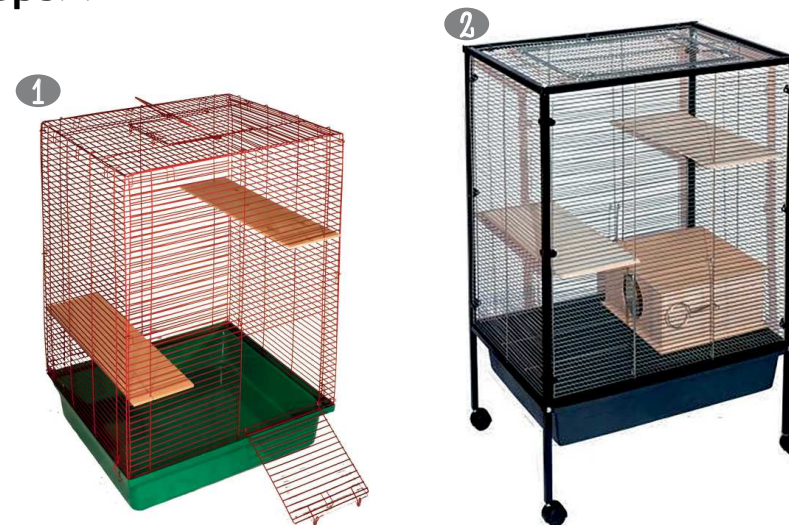

Клетки для белок и шиншилл Дарэлл

- 1 RP4301 Клетка для шиншил «Дарэлл» 2 этажа, разборная, в коробке, 50*57*81см
- 2 RP4433 Клетка для шиншил «Дарэлл», 2 этажа, выдвинутой поддон, разборная, в коробке, 64*44*93см