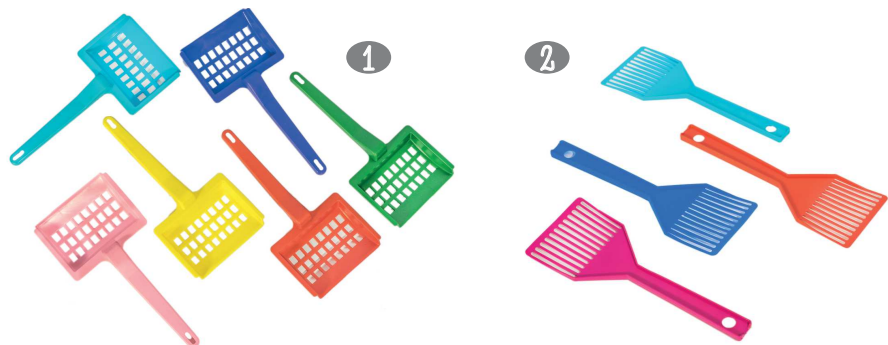

Совки и туалеты Дарэлл

1	RP2800	Совок для туалета 12,5*27*2см
2	RP2801	Совок для туалета малый 9*25см