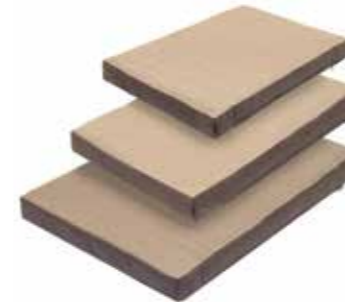

Бежевый	Коричневый
№2 75x50x10 см	94226беж 	9422кор
№3 90x60x10 см	94236беж 	9423кор
№4 105x70x10 см	94246беж 	9424кор