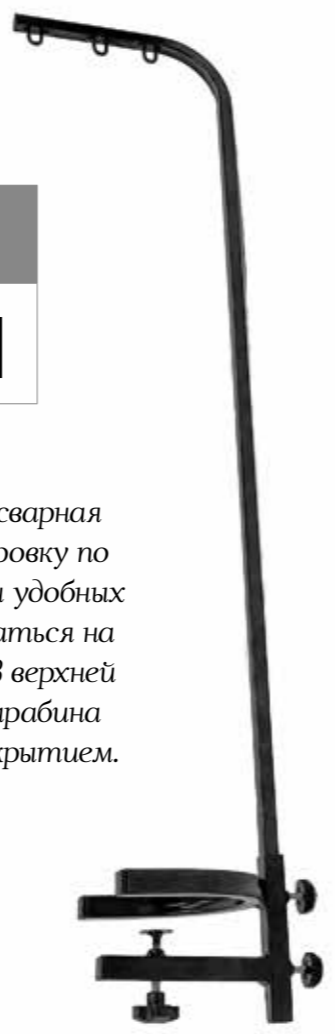

ТОВАРЫ ДЛЯ ГРУМИНГА

Складной стол для груминга изготовлен из ДСП и металла, поверхность столешницы обработана нескользящим рельефным резиновым покрытием. Пошаговая регулировка высоты. Удобен для транспортировки.

	Малый 73x45x(75-84)	Средний 90x55,5x(71-82)	Большой 105x60x(66,5-82)
Чёрный	8740 	8741 	8742

Стойка-кронштейн для профессиональных грумеров. Прочная сварная металлическая конструкция стойки предусматривает регулировку по высоте в пределах 100см. Для удобства установки имеется три удобных винта-барашка с пластиковыми ручками. Может устанавливаться на столы любой конструкции с толщиной столешницы до 40мм. В верхней части стойки расположены три проушины для закрепления карабина поводка. Все детали изделия покрыты стойким полимерным покрытием.

ECO Стойка-кронштейн для груминга регулируемая, металлическая, универсальная

Чёрный	2738
до 100 см	

ВОЛЬЕР ДЛЯ ЖИВОТНЫХ

Металлический разборный вольер ECO СТАНДАРТ для содержания кроликов, морских свинок, щенков и других животных, не способных перепрыгнуть через стенку вольера. Вольер состоит из восьми отдельных секций, соединяемых между собой пластиковыми клипсами (в комплекте) без использования дополнительного инструмента.

Одна из секций снабжена дверцей большого размера, запираемой надежной опускаемой планкой-засовом.

Можно собрать вольер любой формы из любого количества секций – например, временно ограничить перемещение питомца внутри квартиры во время уборки, или же, собрать максимально просторный вольер для выгула на природе, можно использовать как барьер для ограничения питомца к «опасным» для него зонам.

ECO Вольер для животных СТАНДАРТ шаг прута 23мм, складной-разборный, черный

Чёрный	2738
8 секций 35x35 см