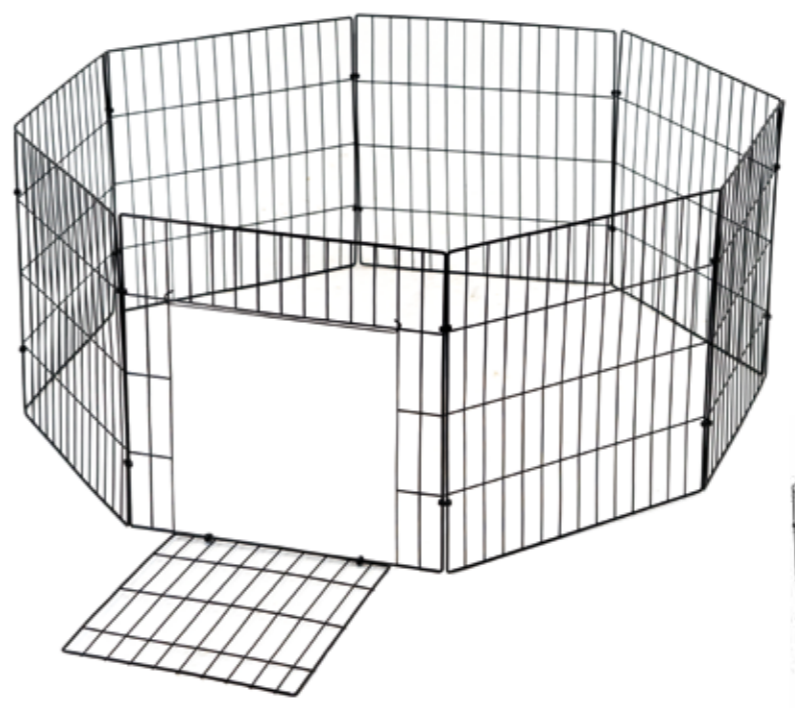

ECO Стол д/груминга складной, прорезиненное покрытие

	Малый 73x45x(75-84)	Средний 90x55,5x(71-82)	Большой 105x60x(66,5-82)
Чёрный	8740 	8741 	8742

Стойка-кронштейн для профессиональных грумеров. Прочная сварная металлическая конструкция стойки предусматривает регулировку по высоте в пределах 100см. Для удобства установки имеется три удобных винта-барашка с пластиковыми ручками. Может устанавливаться на столы любой конструкции с толщиной столешницы до 40мм. В верхней части стойки расположены три проушины для закрепления карабина поводка. Все детали изделия покрыты стойким полимерным покрытием.

ECO Стойка-кронштейн для груминга регулируемая, металлическая, универсальная

Чёрный	2738
до 100 см	

ВОЛЬЕР ДЛЯ ЖИВОТНЫХ

Металлический разборный вольер ECO СТАНДАРТ для содержания кроликов, морских свинок, щенков и других животных, не способных перепрыгнуть через стенку вольера. Вольер состоит из восьми отдельных секций, соединяемых между собой пластиковыми клипсами (в комплекте) без использования дополнительного инструмента.

Одна из секций снабжена дверцей большого размера, запираемой надежной опускаемой планкой-засовом.

Можно собрать вольер любой формы из любого количества секций – например, временно ограничить перемещение питомца внутри квартиры во время уборки, или же, собрать максимально просторный вольер для выгула на природе, можно использовать как барьер для ограничения питомца к «опасным» для него зонам.