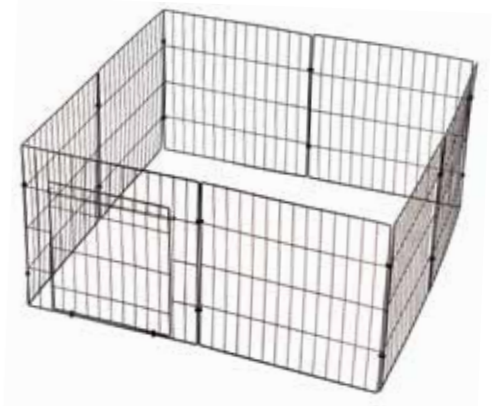

Чёрный	2738
8 секций 35x35 см